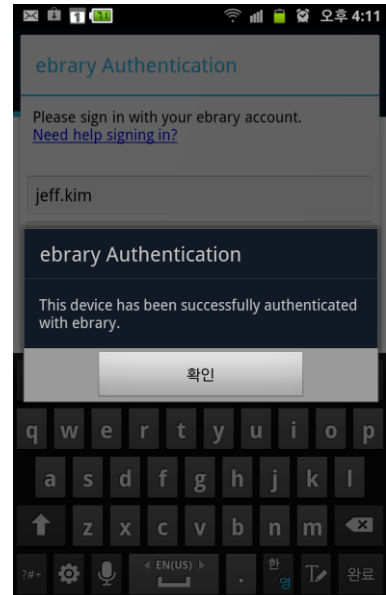

Ebrary Mobile App 이용

Android 이용자를 위한

Go! Step 1. 기관 IP 대역에서 ebrary 개인 계정(Sign In)*을 만들기

Go! Step 2. Play Store(안드로이드 마켓)에서 ebrary App 다운로드 하고, 다운받은 App 클릭하기

Go! Step 3. ebrary 개인 계정으로 Sign In 하고, Adobe ID 무료 계정* 만들어 로그인 하기
<https://www.adobe.com/cfusion/membership/index.cfm>