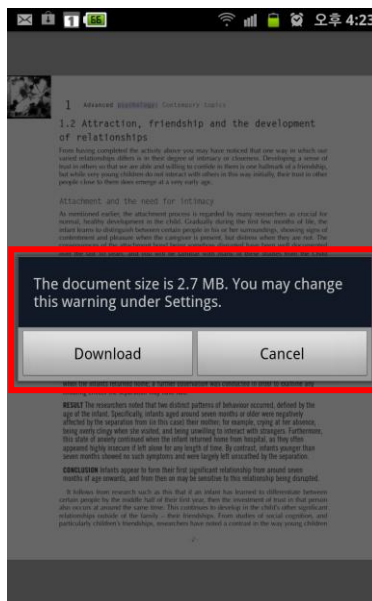

선택한 책 다운로드 하기