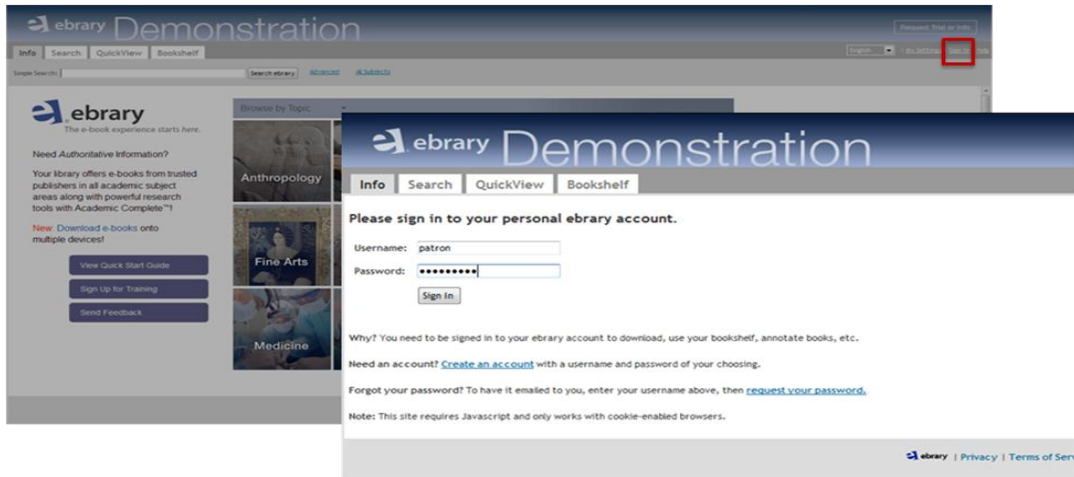

Ebrary Mobile App 이용

Android 이용자를 위한

Go! Step 1. 기관 IP 대역에서 ebrary 개인 계정(Sign In)*을 만들기

Go! Step 2. Play Store(안드로이드 마켓)에서 ebrary App 다운로드 하고, 다운받은 App 클릭하기

Go! Step 3. ebrary 개인 계정으로 Sign In 하고, Adobe ID 무료 계정* 만들어 로그인 하기
<https://www.adobe.com/cfusion/membership/index.cfm>

- ✓ ebrary account(개인 계정)와 Adobe ID 는 모바일 이용을 위한 필수 항목이며, 모바일 앱 서비스를 이용하기 위해 90 일마다 한번씩 재 로그인 이 필요합니다.
- ✓ 다운로드 한 경우는 7~14 일 동안 이용이 가능하며, 추가적으로 이용하려면 다시 다운로드 받으면 됩니다.

Go! 검색하기(Online Search)

검색결과 간략 보기

검색결과 상세보기