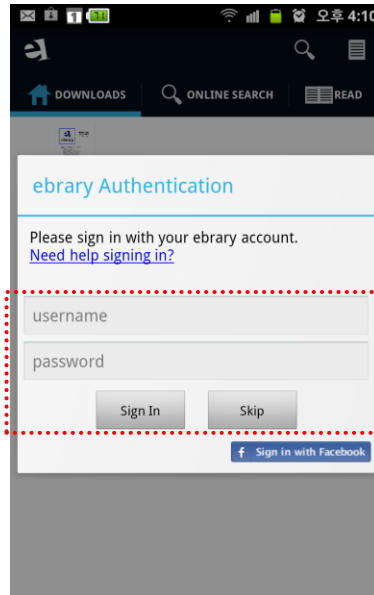

Ebrary Mobile App 이용

Android 이용자를 위한

Go! Step 1. 기관 IP 대역에서 ebrary 개인 계정(Sign In)*을 만들기

Go! Step 2. Play Store(안드로이드 마켓)에서 ebrary App 다운로드 하고, 다운받은 App 클릭하기

Go! Step 3. ebrary 개인 계정으로 Sign In 하고, Adobe ID 무료 계정* 만들어 로그인 하기
<https://www.adobe.com/cfusion/membership/index.cfm>

- ✓ ebrary account(개인 계정)와 Adobe ID 는 모바일 이용을 위한 필수 항목이며, 모바일 앱 서비스를 이용하기 위해 90 일마다 한번씩 재 로그인 이 필요합니다.
- ✓ 다운로드 한 경우는 7~14 일 동안 이용이 가능하며, 추가적으로 이용하려면 다시 다운로드 받으면 됩니다.

Go! 검색하기(Online Search)

검색결과 간략 보기

검색결과 상세보기