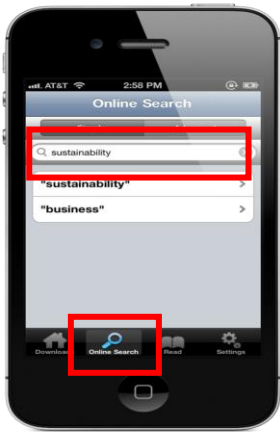

Go! 기본 및 상세 검색하기

검색결과 보기 (List/ Grid View)

선택한 단행본 보기